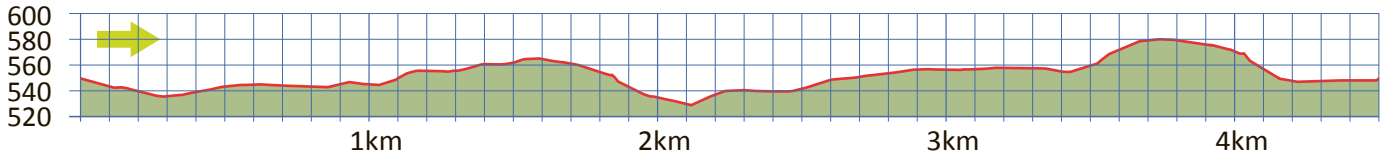

FROHBERG

15

8625 GOSSAU

m.ü.M.

Grüt beim Volg

Aussicht auf den Pfäffikersee und Wetzikon

Grüt Dorf: Bus 862, 867