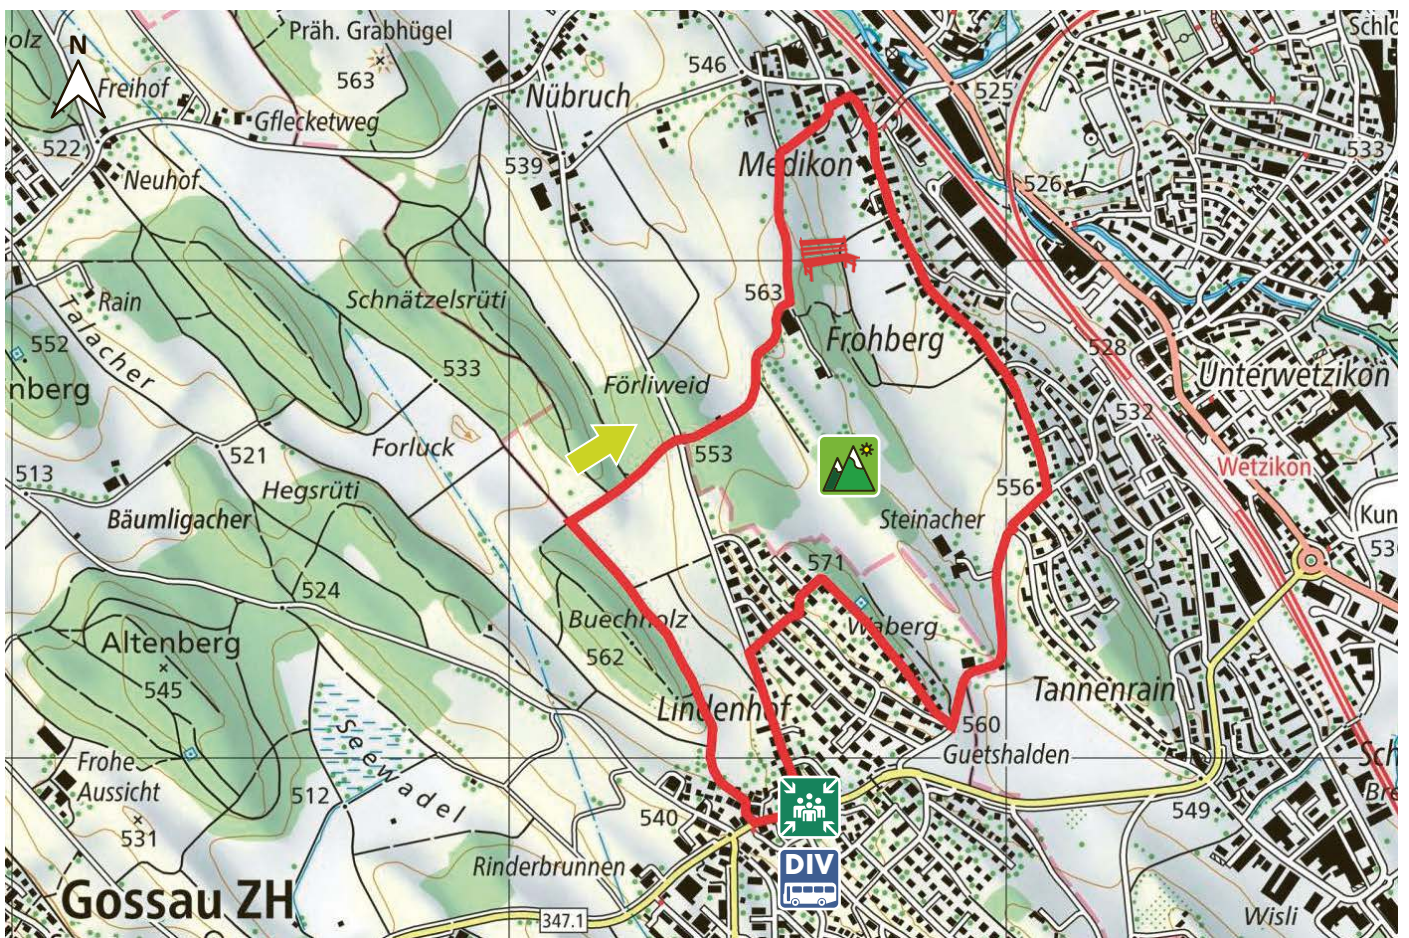

FROHBERG

15

8625 GOSSAU

m.ü.M.

Grüt beim Volg

Aussicht auf den Pfäffikersee und Wetzikon

Grüt Dorf: Bus 862, 867